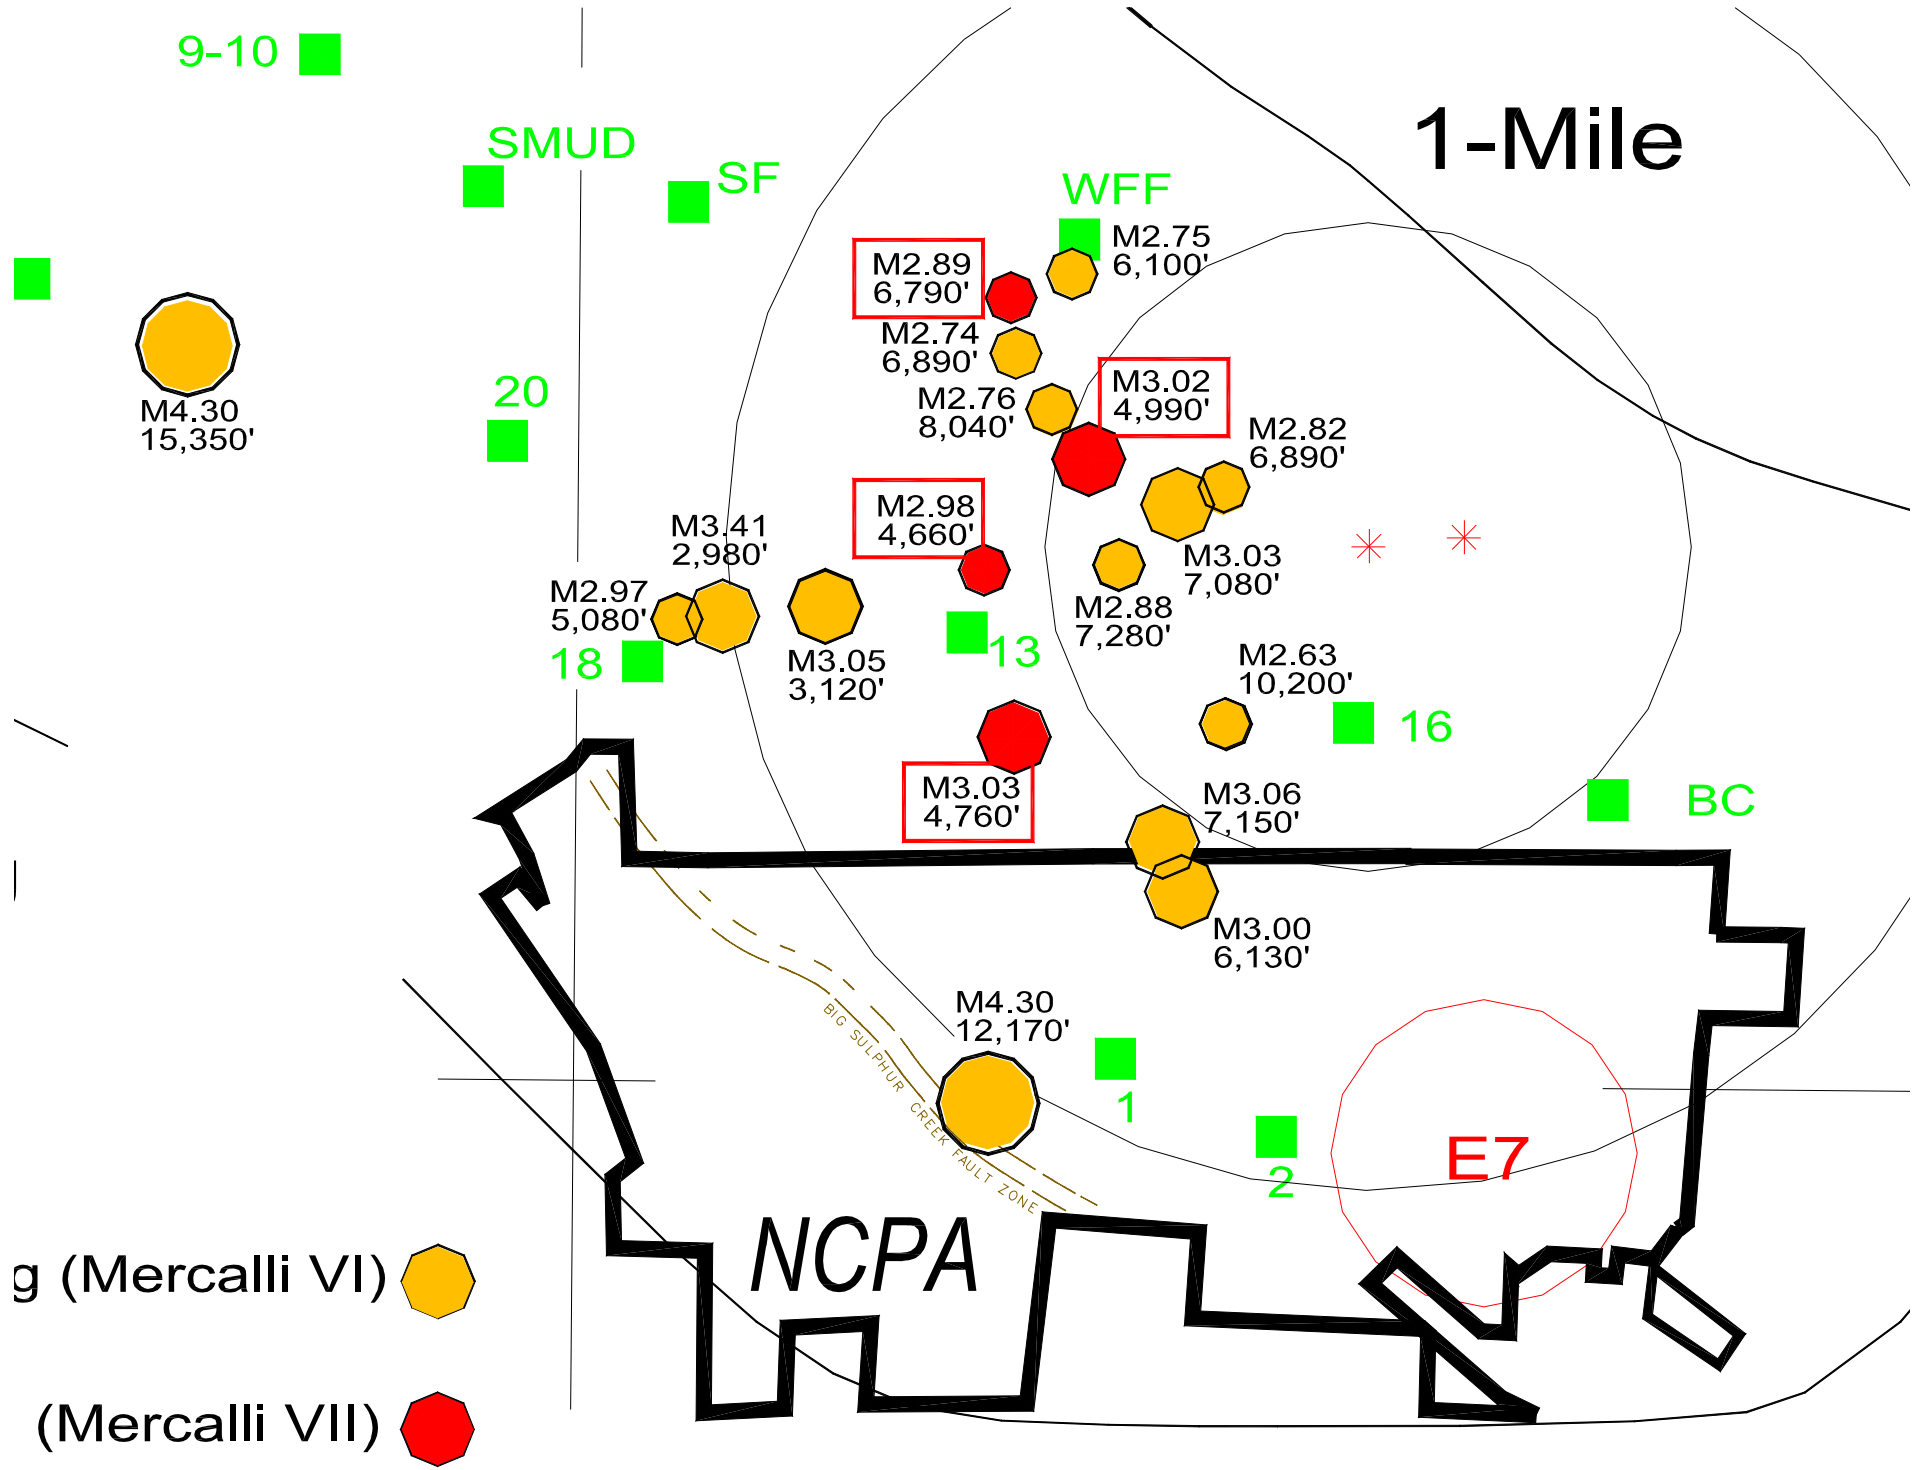

9-10

M4.30  
14.7%g

M4.30  
0.2

g (Mercalli VI)

(Mercalli VII)